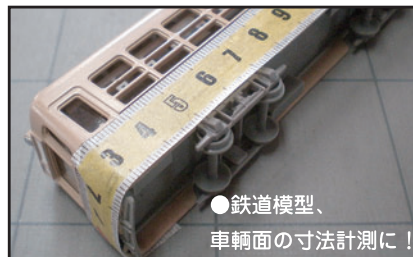

# 目盛線帯 マスキングジョー

特長

① 平面、R面のマスキングと同時に寸法計測に使用できます。

▲3次曲面のマスキングには適しません。

② 同じ寸法でのくり返し位置決めが現物合わせで簡単に計測できます。

③ 貼って、はがした後の糊も残りません。

④ 筒状のパーツに対しても簡単に貼って寸法計測ができます。

⑤ 模型のパーツ、作業台、紙にも木にも簡単に貼れ、はがしたい時にはがせます。

⑥ サイズ：20cm・10cm単位目盛 幅約15mm×長さ約5m(素材：和紙 糊：アクリル系)

●用途：プラモデル・鉄道模型・フィギュア・ジオラマ・ドールハウス・木製模型等の造作に最適!

▲注意 ※使用目的以外の目的で使用しないこと。幼児の手の届かない場所に保管すること。

SPECIFICATIONS		★実用新案出願中 (税抜価格) 各¥500
AL-S15 半透明 白ヨコ目盛		ホワイト 20cm単位目盛×幅約15ミリ長さ約5m
AL-S16 半透明 薄黄タテ目盛		アイボリー 20cm単位目盛×幅約15ミリ長さ約5m
AL-S17 半透明 水色タテ目盛		ブルー 10cm単位目盛×幅約15ミリ長さ約5m
AL-S18 半透明 黄ヨコ目盛		イエロー 10cm単位目盛×幅約15ミリ長さ約5m