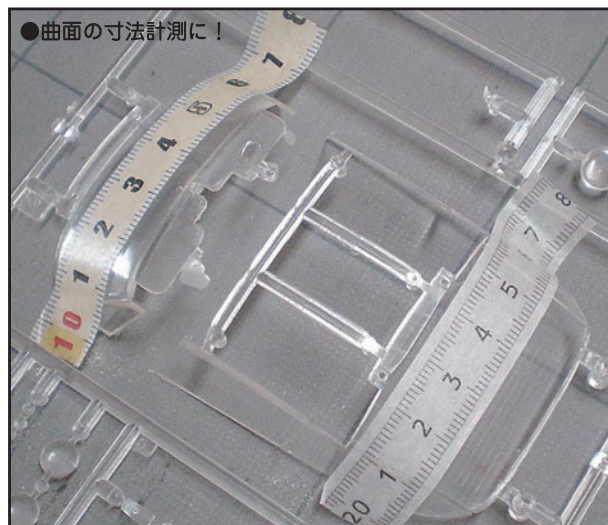

# 目盛線帯 マスキングジョー

特長

① 平面、R面のマスキングと同時に寸法計測に使用できます。

▲3次曲面のマスキングには適しません。

② 同じ寸法でのくり返し位置決めが現物合わせで簡単に計測できます。

③ 貼って、はがした後の糊も残りません。

④ 筒状のパーツに対しても簡単に貼って寸法計測ができます。

⑤ 模型のパーツ、作業台、紙にも木にも簡単に貼れ、はがしたい時にはがせます。

⑥ サイズ：20cm・10cm単位目盛 幅約15mm×長さ約5m(素材：和紙 糊：アクリル系)

●用途：プラモデル・鉄道模型・フィギュア・ジオラマ・ドールハウス・木製模型等の造作に最適!

▲注意 ※使用目的以外の目的で使用しないこと。幼児の手の届かない場所に保管すること。

SPECIFICATIONS		★実用新案出願中 (税抜価格) 各¥500
AL-S15 半透明 白ヨコ目盛		ホワイト 20cm単位目盛×幅約15ミリ長さ約5m
AL-S16 半透明 薄黄タテ目盛		アイボリー 20cm単位目盛×幅約15ミリ長さ約5m
AL-S17 半透明 水色タテ目盛		ブルー 10cm単位目盛×幅約15ミリ長さ約5m
AL-S18 半透明 黄ヨコ目盛		イエロー 10cm単位目盛×幅約15ミリ長さ約5m