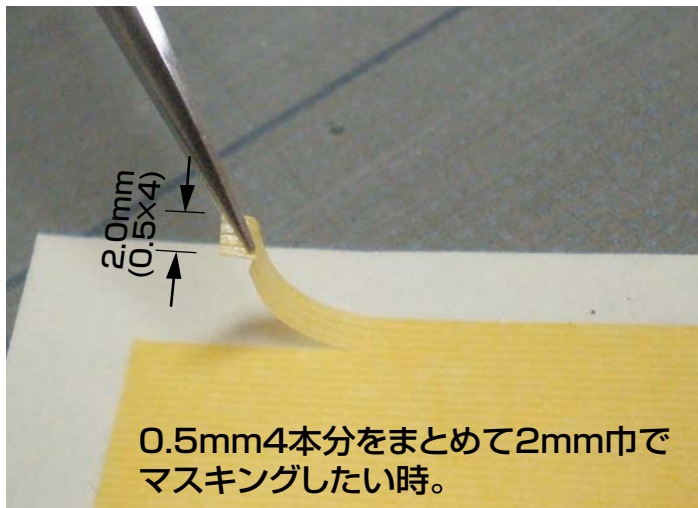

●作業目的以外で使用しないこと。 ●幼児の手の届かない場所に保管すること。

■製品改良のため、仕様・価格を予告なく変更する場合があります。

【発売元】 シモムラアレック 検索 静岡県 静岡市 葵区 大岩町5-23

HOBBY SHOP ALEC

TEL:054 249 0832 FAX 054 249 0833