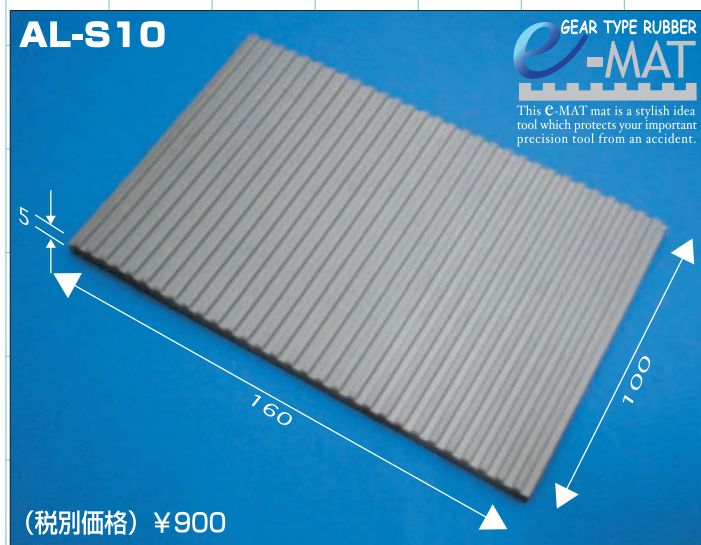

注意
●作業目的以外で使用しないこと。●幼児の手の届かない場所に保管すること。

●製品改良のため、仕様・価格を予告なく変更する場合があります。

【発売元】 シモムラアレック 検索 静岡県 静岡市 葵区 大岩町5-23
HOBBY SHOP ALEC

TEL:054-249-0832 FAX:054-249-0833