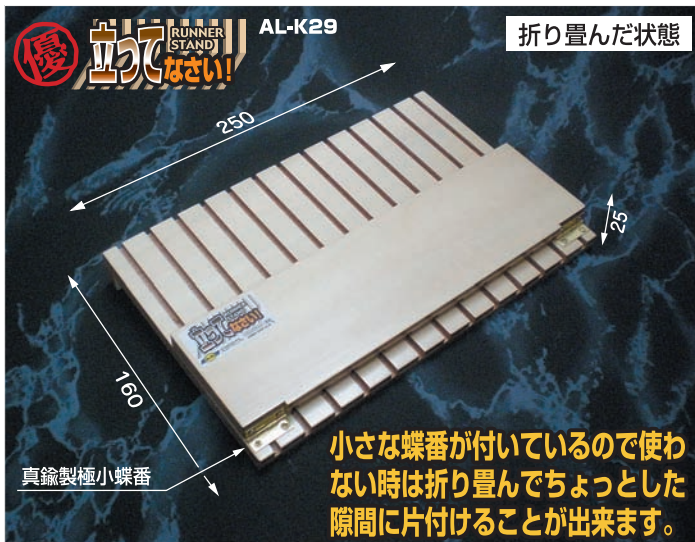

家具の町、静岡の家具職人が一つ一つ丁寧に仕上げました。

Natural wooden runner stand

ありそでなかったランナースタンド。

立って RUNNER STAND なさい!

◆めんどろだったランナー探しが、一発解決！場所とらず整理整頓！

特徴

- ① 木製なのでパーツ類を傷付けることなく今までのランナーの乱雑さから解放されます。
- ② 角度が付いているので小さなランナーから大きなランナーまでサイズをとわずすっきりと収納出来ます。
- ③ 袋から取り出したランナーから必要なパーツを探すのはいちいち面倒なもの。引っかけたりして知恵の輪状態。いらいらも、つおります。こんな時ランナースタンドを使って順番に並べればパーツ探しも楽々！また、細かいパーツをランナーに付けたまま塗装した場合もランナースタンドに置けばそのまま乾燥も出来ちゃう優れものです。
- ④ 小さな蝶番が付いているので使わない時は折り畳んでちょっとした隙間に片付けることが出来ます。

仕様：サイズW250×D160×H82 表面仕上：クリア ナチュラル塗装仕上げ。

注意：●作業目的以外で使用しないこと。●幼児の手の届かない場所に保管すること。

■製品改良のため、仕様・価格を予告なく変更する場合があります。

【発売元】 シモムラアレック 検索 静岡県 静岡市 葵区 大岩町5-23

HOBBY SHOP ALEC

TEL:054-249-0832 FAX:054-249-0833