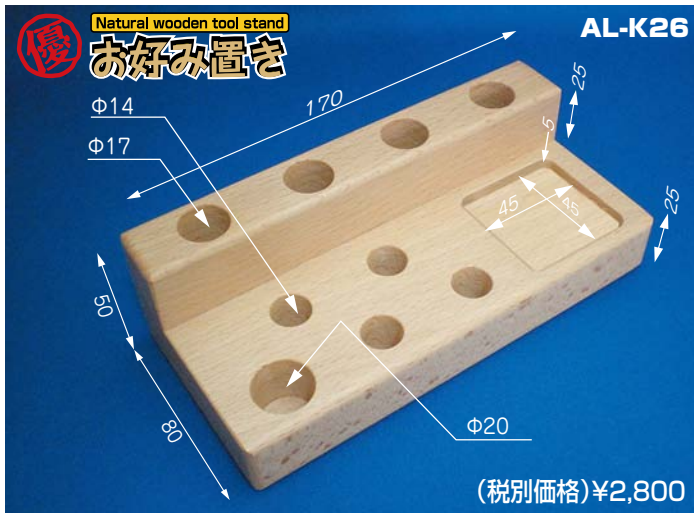

家具の町、静岡の家具職人が一つ一つ丁寧に仕上げました。

おしゃれな木目のブナ材を使用した
ナチュラルなツールスタンド。

Natural wooden tool stand

お好み置き

よく使うツールは立てて収納するのが一番!使いやすく場所もとりません!

特徴

- ① 木製なので鋭利な先端のツールでも先端を痛めることはありません。
- ② ホビー用ツールは立てて収納するのが一番使いやすく場所もとりません。
- ③ 使われているブナ材は木目が細かく、重硬で粘りがあり、割れにくい性質をそなえている素材で、特徴として全面に小さなフ(斑)が入っています。素材としては、北欧デザインのおしゃれな家具にはブナ(ビーチ)材が使われており、冷たさが無く上質で温かみがあります。
- ④ いろいろなツールの収納が自由に出来、マイツールに合わせて自分で本体への加工も可能です。(画像 A)

仕様	サイズ	材料	表面仕上	素材	用途
	W170xD80xH50 (一段目H25)	国内産 ブナ材	ナチュラル 生地仕上	木目はきめ細かく、重硬で粘りがあり、割れにくい性質を備えている素材です。特徴として全面に小さなフ(斑)が入っています。	使用頻度の多いツールを取りやすい位置に収納。

注意：●作業目的以外で使用しないこと。 ●幼児の手の届かない場所に保管すること。

■製品改良のため、仕様・価格を予告なく変更する場合があります。