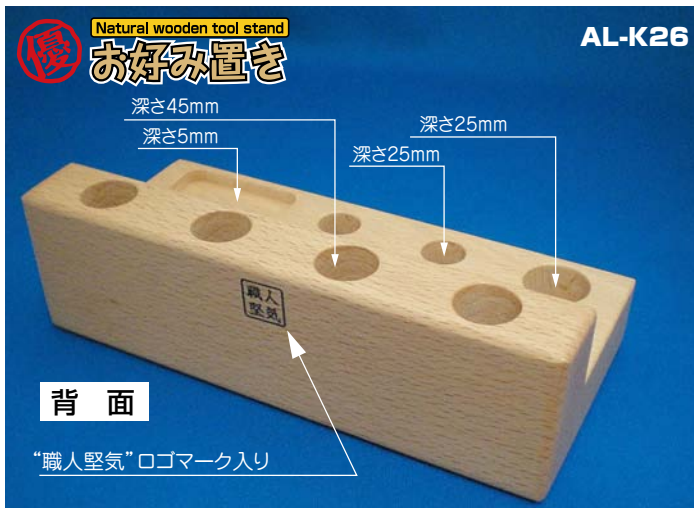

家具の町、静岡の家具職人が一つ一つ丁寧に仕上げました。

おしゃれな木目のブナ材を使用した
ナチュラルなツールスタンド。

Natural wooden tool stand

お好み置き

よく使うツールは立てて収納するのが一番!使いやすく場所もとりません!

特徴

- ① 木製なので鋭利な先端のツールでも先端を痛めることはありません。
- ② ホビー用ツールは立てて収納するのが一番使いやすく場所もとりません。
- ③ 使われているブナ材は木目が細かく、重硬で粘りがあり、割れにくい性質をそなえている素材で、特徴として全面に小さなフ(斑)が入っています。素材としては、北欧デザインのおしゃれな家具にはブナ(ビーチ)材が使われており、冷たさが無く上質で温かみがあります。
- ④ いろいろなツールの収納が自由に出来、マイツールに合わせて自分で本体への加工も可能です。(画像 A)

仕様	サイズ	材料	表面仕上	素材	用途
	W170xD80xH50 (一段目H25)	国内産 ブナ材	ナチュラル 生地仕上	木目はきめ細かく、重硬で粘りがあり、割れにくい性質を備えている素材です。特徴として全面に小さなフ(斑)が入っています。	使用頻度の多いツールを取りやすい位置に収納。

注意：●作業目的以外で使用しないこと。 ●幼児の手の届かない場所に保管すること。

■製品改良のため、仕様・価格を予告なく変更する場合があります。