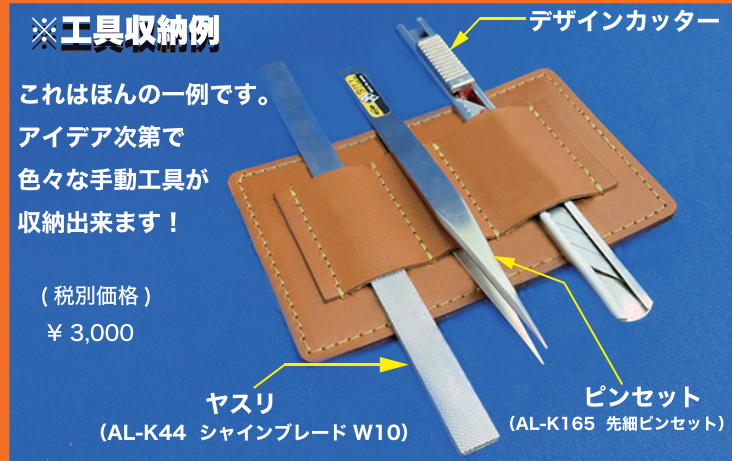

「工具は手の延長」

ALEC ALEC

AL-K185

MADE IN JAPAN

使用頻度の高い工具を手元にキープ!

手首装着型
工具差し

工具手甲

工具の持ち替えをサポートし、効率の良い作業を実現!

- ヤスリ、カッター、筆など数種類が収納可能。● 散らばる工具を手元にキープ!
- 本体は着脱簡単なマジックテープ採用! ● 革加工職人の加工技術が光る一品です。

◆ レザーの中でも伝統的な製法で作られた高級栃木オイルレザーを使用し、上品な艶と奥深さを味わうことができます。丈夫で長持ちするので、使い続ければ革本来の魅力にさらなる味が加わり、世界に一つだけの物になります。

● 製品改良のため、仕様・価格を予告なく変更する場合があります。