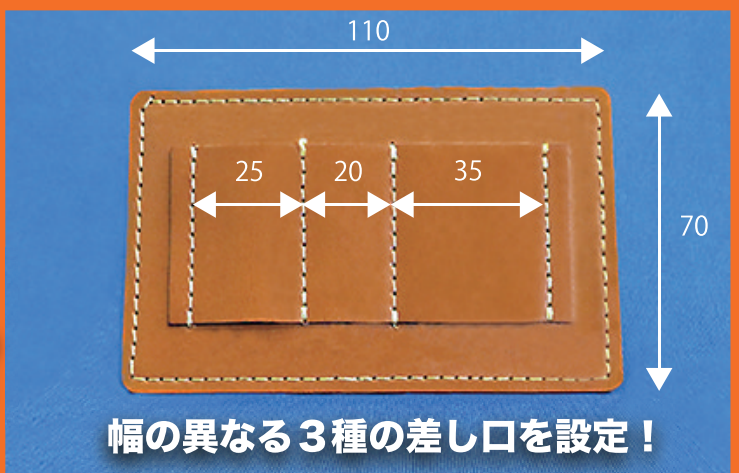

「工具は手の延長」

ALEC ALEC

AL-K185

MADE IN JAPAN

使用頻度の高い工具を手元にキープ!

手首装着型
工具差し

工具手甲

工具の持ち替えをサポートし、効率の良い作業を実現!

- ヤスリ、カッター、筆など数種類が収納可能。● 散らばる工具を手元にキープ!
- 本体は着脱簡単なマジックテープ採用! ● 革加工職人の加工技術が光る一品です。

◆ レザーの中でも伝統的な製法で作られた高級栃木オイルレザーを使用し、上品な艶と奥深さを味わうことができます。丈夫で長持ちするので、使い続ければ革本来の魅力にさらなる味が加わり、世界に一つだけの物になります。

● 製品改良のため、仕様・価格を予告なく変更する場合があります。