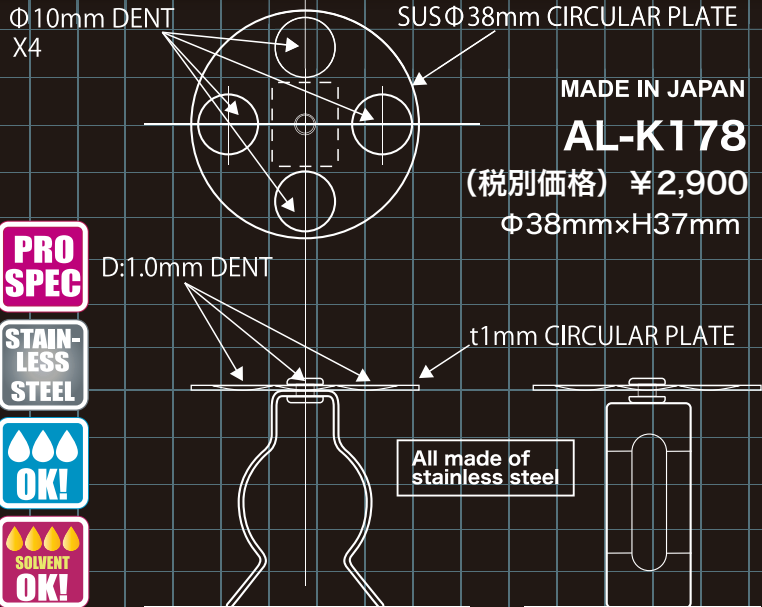

FINGER PALETTE

フィンガーパレット Finger Palette

プレス専門職人と金型専門職人が造り出す一品!

微細な箇所への繊細な筆塗り作業時の効率 UP!

- ▶ 細画筆塗り時、対象物近くにまでパレットを持って来れるので、安定した筆塗りが可能です。
- ▶ 微細塗装箇所への筆の往復のわずわらしさが解消されます。
- ▶ 目の移動が少なくて済むので、疲労の軽減にもなります。
- ▶ 指への差し込み部は、サイズフリー（広げたり、縮めたりできます。）
ですので、サイズ調整をして、作業し易い指にはめればOKです。
- ▶ 指から外しても自立するので、ちょい置きにも可能で便利です。

All made of stainless steel

●製品はオールステンレス製ですので、
使用後の丸洗いもOKです!

●塗料取りも手元で楽々! ●親指に装着

●細部の色づけに!

●塗料取りも手元で楽々!

●人差し指に装着

●ウェザリング・細色に!

★用途：精密模型の細画及び、フィギュア等の微細箇所への繊細な筆塗り時に最適!